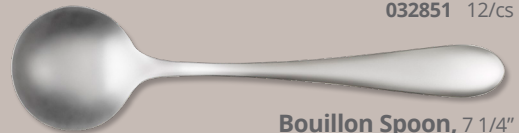

Oval Bowl Soup Spoon, 7 1/4"
032851 12/cs