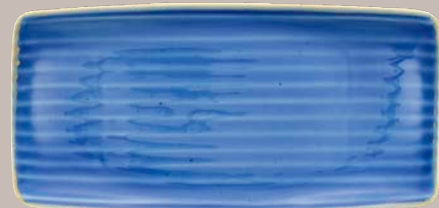

**New**

**Bowl**

300204 20.25 oz, 6 1/4" dia.,  
Ocean 4/cs

**New**

**Bowl**

300205 15.25 oz Rim Full, 5 1/2" dia.,  
Ocean 4/cs

**New**

**Rectangular Platter**