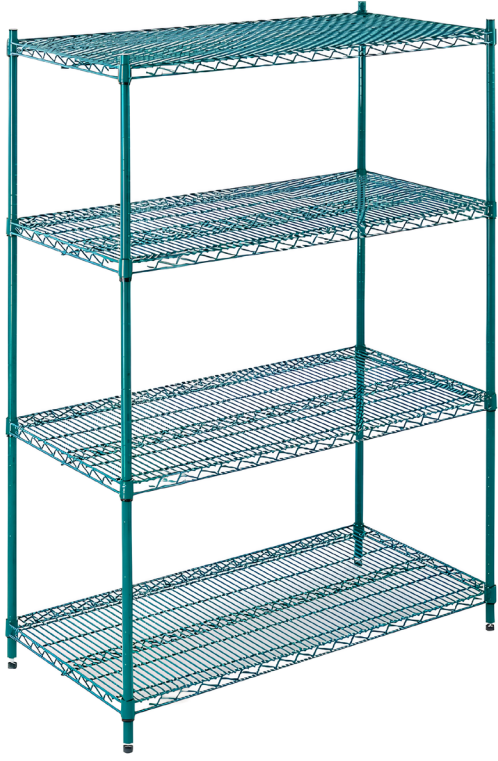

EARN \$500

CHROME SHELVING

ITEM #	DESCRIPTION
SHELVES	
11018035	14x24
04491013	14x30
04491208	14x36
04491209	14x48
04491204	14x60
11031315	14x72
11042900	18x24
04491206	18x30
04491048	18x36
04491240	18x42
04491211	18x48
04491212	18x60
11018034	18x72
11010955	21x30
11010963	21x36
11010966	21x42
11010970	21x48
11010976	21x60
11032335	24x24
04491100	24x36
04491103	24x42
04491213	24x48
04491158	24x54
04491214	24x60
11015557	24x72
POSTS	
11013099	33
04491229	54
04491227	63
04491230	63
04491231	74
04491228	74
04491232	86

EARN \$500

POLY GREEN SHELVING

ITEM #	DESCRIPTION
SHELVES	
11010457	14x24
04491168	14x30
04491200	14x36
04491201	14x42
04491202	14x48
04491203	14x60
11039200	18x24
04491207	18x30
04491215	18x36
04491216	18x42
04491217	18x48
04491218	18x60
11019310	18x72
11010960	21x30
11010964	21x36
11010967	21x42
11010972	21x48
11010975	21x54
11010977	21x60
11013352	24x24
04491219	24x36
04491220	24x42
04491222	24x54
04491223	24x60
11025384	24x72
POSTS	
04491233	33
04491235	74
04491226	74