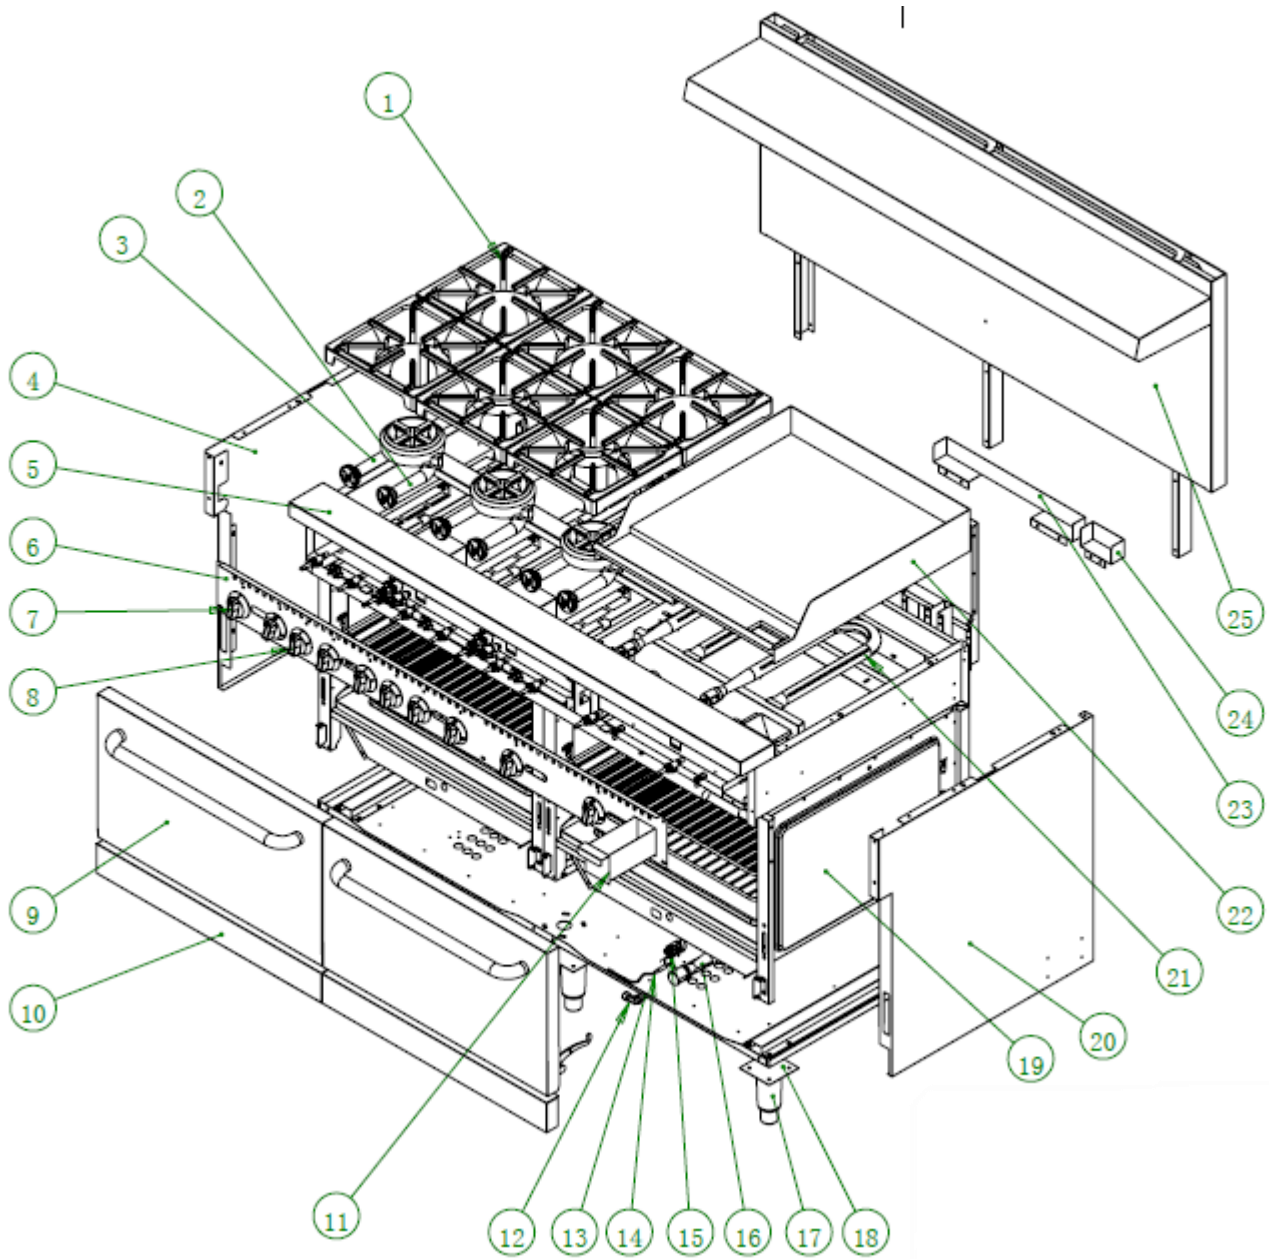

K6G24 RANGE MAIN BODY

S SERIES REPLACEMENT PARTS

No.	Part Code	Part Name	QTY
1	302250132	BURNER GRATE	6
2	302250166	BURNER ASSEMBLY (SHORT)	3
3	302250165	BURNER ASSEMBLY (LONG)	3
4	20228078022	LEFT SIDE WALL	1
5	20228059001	FRONT COUNTERTOP	1
6	20228078005	FRONT CONTROL PANEL	1
7	301110527	BURNER KNOB	8
8	301110500	OVEN KNOB	2
	301110389	OVEN KNOB CORE	2
9	20128059013	DOOR EXTERIOR PLATE (WITHOUT LOGO HOLE)	2
10	316140001	LOWER FRONT SLAB	2
11	20228078027	OIL PAN ASSEMBLY	1
12	302140137	NOZZLE ELBOW	2
13	302150198	OVEN NOZZLE, NG	2
13	302150189	OVEN NOZZLE, LPG	2
14	302170058	Robertshaw THERMOCOUPLE	2
15	302130493+302150246	OVEN PILOT, LPG	2
15	302130493+302150345	OVEN PILOT, NG	2
16	302130384	OVEN TUBE BURNER	2
17	302090158	ADJUSTABLE LEG	6
18	302190487	LEG MOUNTING PLATE	6
19	20128059004	OVEN CHAMBER ASSEMBLY	2
20	20228078024	RIGHT SIDE WALL	1
21	302130387	U SHAPED BURNER	2
22	302010590	GRIDDLE PLATE ASSEMBLY	1
23	20228078023	GRIDDLE FLUE PALTE (2)	1
24	20228077011	GRIDDLE FLUE PALTE (1)	1
25	20128059006	BACK PANEL ASSEMBLY	1