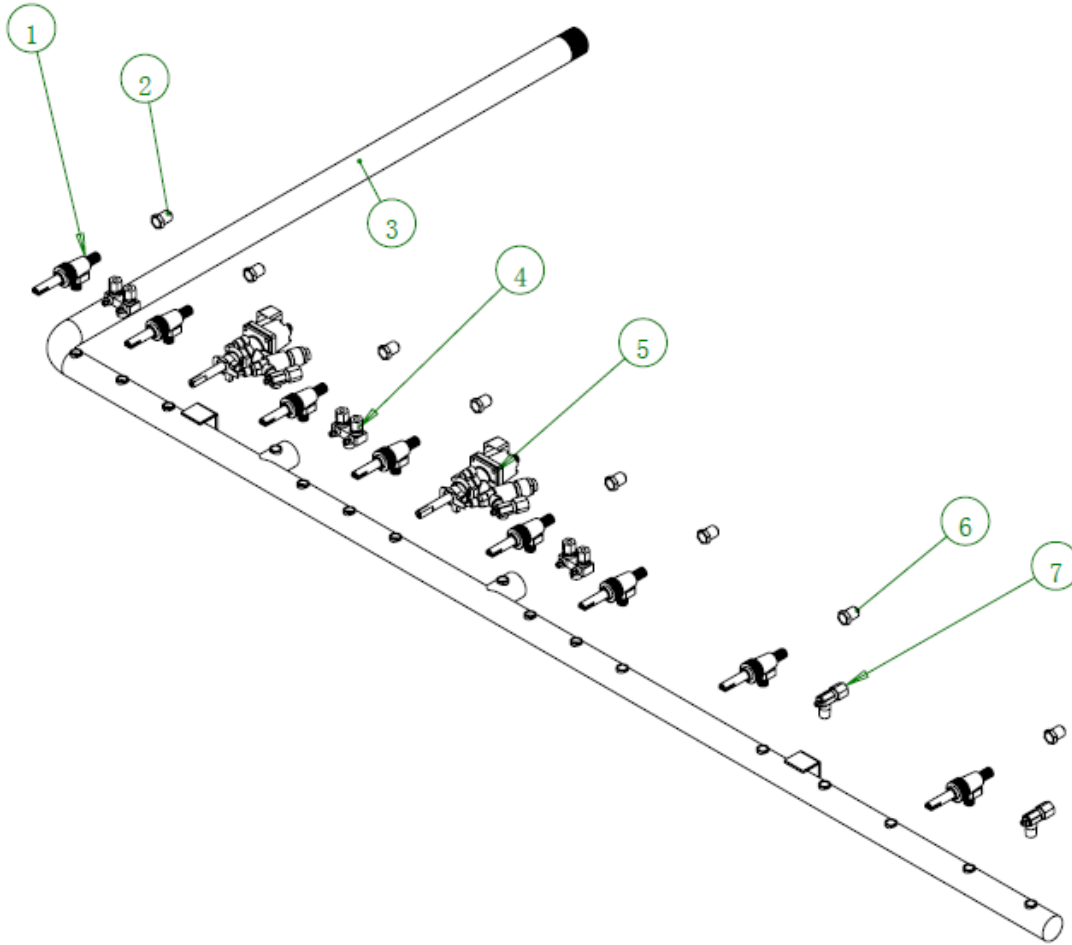

K6G24 GAS CONTROL ASSEMBLY

No.	Part Code	Part Name	QTY
1	302050051	RB091 GAS VALVE	8
2	302150198	BURNER NOZZLE, NG	6
	302150190	BURNER NOZZLE, LPG	6
3	302180621	GAS INLET PIPE ASSEMBLY	1
4	302220027	NG/LPG REGULATING VALVE	3
5	302220127	GAS VALVE	2
6	302150193	GRIDDLE NOZZLE, LPG	2
6	302150197	GRIDDLE NOZZLE, NG	2
7	302220028	NG/LPG REGULATING VALVE	2