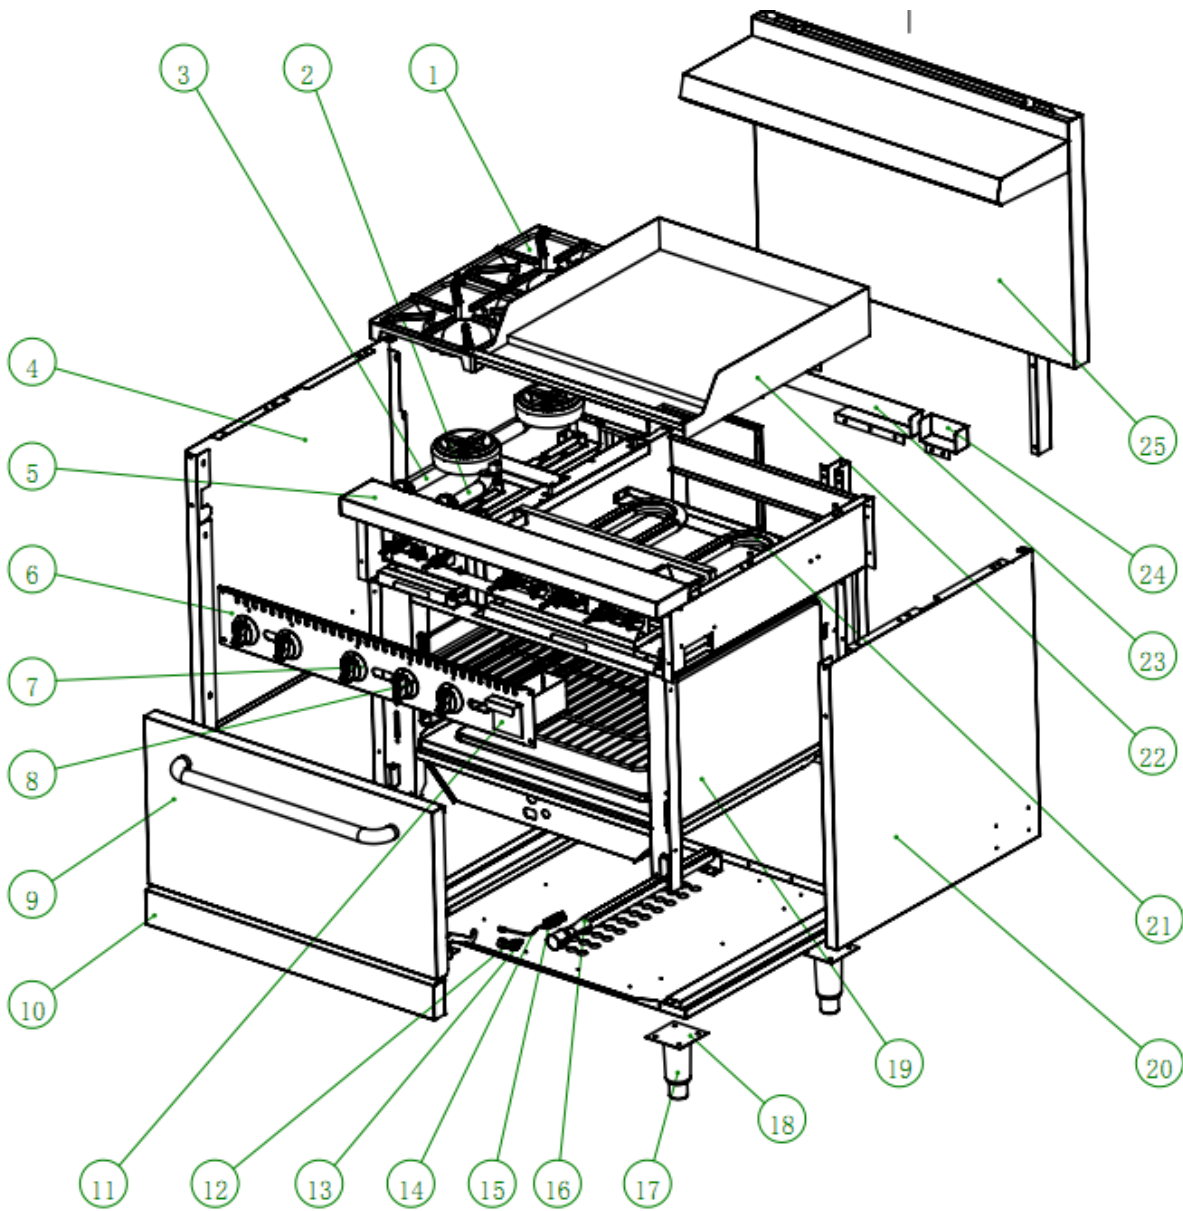

K2G24 RANGE MAIN BODY

S SERIES REPLACEMENT PARTS

No.	Part Code	Part Name	QTY
1	302250132	BURNER GRATE	2
2	302250166	BURNER ASSEMBLY (SHORT)	2
3	302250165	BURNER ASSEMBLY (LONG)	2
4	20228077010	LEFT SIDE WALL	1
5	20228077006	FRONT COUNTERTOP	1
6	20228077007	FRONT CONTROL PANEL	1
7	301110527	BURNER KNOB	4
8	301110500	OVEN KNOB	1
	301110389	OVEN KNOB CORE	1
9	20128051035	DOOR EXTERIOR PLATE(WTHOUT LOGO HOLE)	1
10	316130001	LOWER FRONT SLAB	1
11	20128078006	OIL PAN ASSEMBLY	1
12	302140137	NOZZLE ELBOW	1
13	302150198	OVEN NOZZLE, NG	1
13	302150189	OVEN NOZZLE, LPG	1
14	302170058	Robertshaw THERMOCOUPLE	1
15	302130493+302150246	OVEN PILOT, LPG	1
15	302130493+302150345	OVEN PILOT, NG	1
16	302130384	OVEN TUBE BURNER	1
17	302090158	ADJUSTABLE LEG	4
18	302190487	LEG MOUNTING PLATE	4
19	20128051004	OVEN CHAMBER ASSEMBLY	1
20	20228077013	RIGHT SIDE WALL	1
21	302130387	U SHAPED BURNER	2
22	302010590	GRIDDLE PLATE ASSEMBLY	1
23	20228077012	GRIDDLE FLUE PALTE (2)	1
24	20228077011	GRIDDLE FLUE PALTE (1)	1
25	20128051006	BACK PANEL ASSEMBLY	1